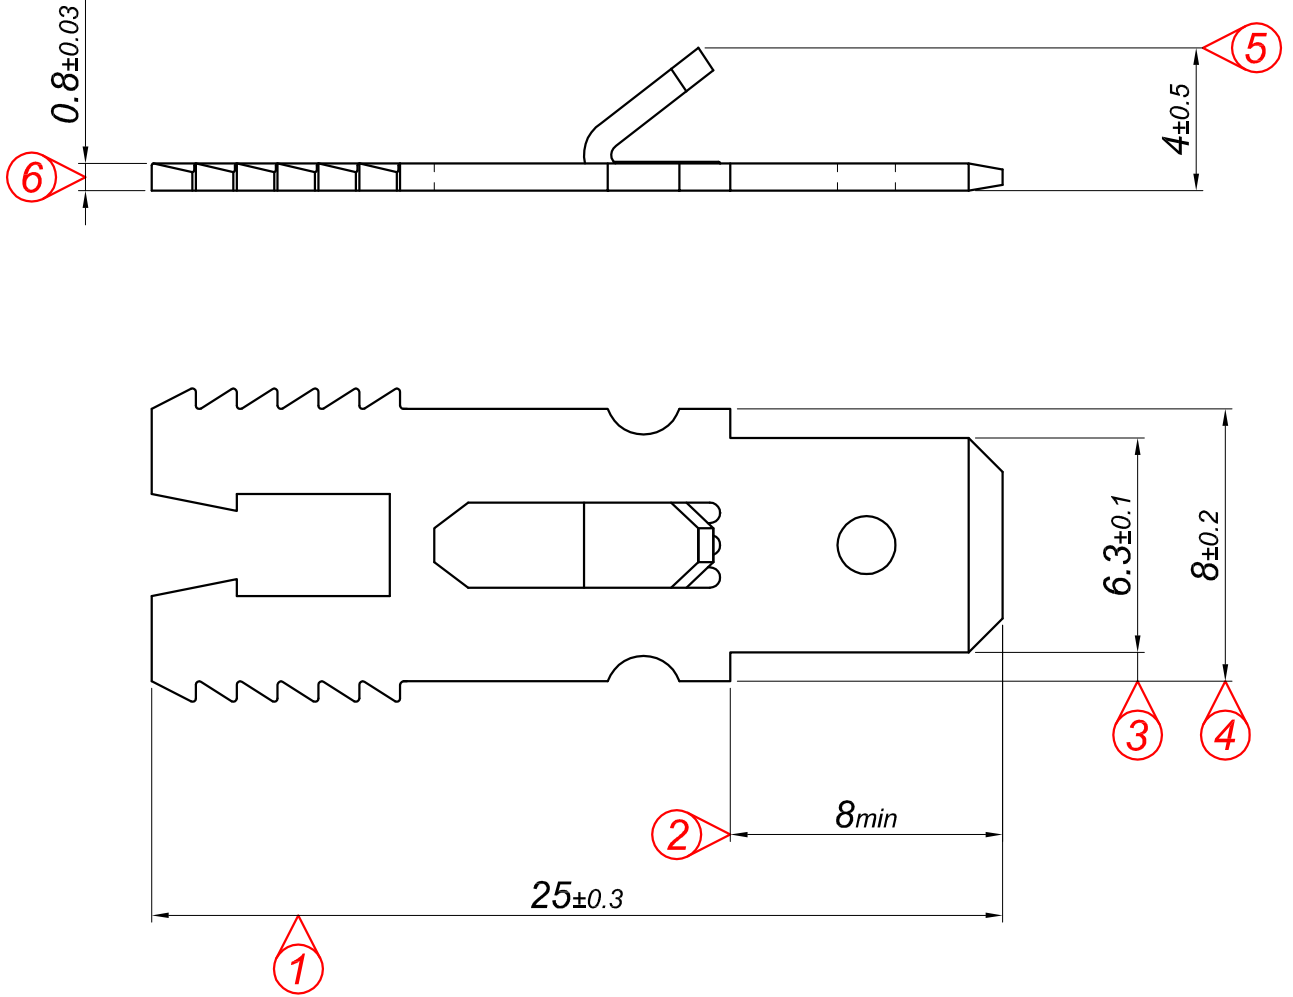

| PARÇA KODU PART CODE | PARÇA ADI PART NAME | s ÖLÇÜSÜ (KALINLIK) s MEASURE (THICKNESS) | Malzeme Material | Kaplama / Coating | | |
|-------------------------|--|--|-------------------------|-------------------|----|----|
| | | | | SN | AG | Nİ |
| TE 2319 DP | 6.3 TIRNAKLI ERKEK TERMİNAL UZUN =DP= | ----- | (CuZn30) Pirinç / Brass | - | - | - |
| TE 2319 DPK | 6.3 TIRNAKLI ERKEK TERMİNAL UZUN =DPK= | ----- | (CuZn30) Pirinç / Brass | + | - | - |

Perspektif
Perspective

Resim üzerinden ölçü almayınız
do not measure on drawing

| | | | | | | |
|---|-------------------------|-------------------------------------|---------------|----|--------------------------|------------|
| Tarih / Date | 10.12.2012 | İmza / Signature | Ölçek / Scale | | | |
| Çizen / Desing | M.Yağcı | | | | | |
| Onay / Approval | S.Gölcük | | 5 / 1 | No | Değişiklik / Revision | Tarih/Date |
|  | Parça Adı: Part Name | 6.3 TIRNAKLI ERKEK TERMİNAL UZUN | | | Parça Kodu: Part Code | TE 2319 |